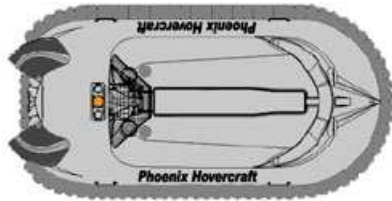

Alféo : les Versions

09000 ALFEO " Basic "

Sièges en ligne, 4 passagers + pilote

Moteur : Subaru 160 CV

Equipement : sirène Marine, 2 pompes de cale, feux de navigation

09100 ALFEO "Bus " (taxi boat)

Sièges 2 banquettes, 5 passagers + pilote