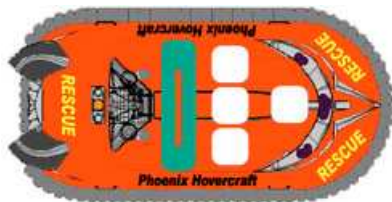

Alféo : les Versions

09000 ALFEO " Basic "

Sièges en ligne, 4 passagers + pilote

Moteur : Subaru 160 CV

Equipement : sirène Marine, 2 pompes de cale, feux de navigation

09100 ALFEO "Bus " (taxi boat)

Sièges 2 banquettes, 5 passagers + pilote

Moteur : Subaru 160 CV

Equipement: sirène Marine, 2 pompes de cale, feux de navigation, extincteur, trousse secours...

09200 ALFEO " Secours "

Une banquette 3 passagers + pilot + brancard

Moteur : Subaru 160 CV

09300 ALFEO "Incendie"

2 Banquette + 3 passagers + pilote + pompe incendie

Moteur : Subaru 160 CV

Equipement: sirène Marine, 2 pompes de cale, feux de navigation, feux oranges , pompe incendie 4 temps, 2 extincteurs, trousse de secours, spot télécommandé, VHF marine avec appel sélectif.