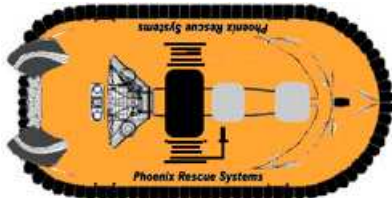

09300 ALFEO "Incendie"

2 Banquette + 3 passagers + pilote + pompe incendie

Moteur : Subaru 160 CV

Equipement: sirène Marine, 2 pompes de cale, feux de navigation, feux oranges , pompe incendie 4 temps, 2 extincteurs, trousse de secours, spot télécommandé, VHF marine avec appel sélectif.